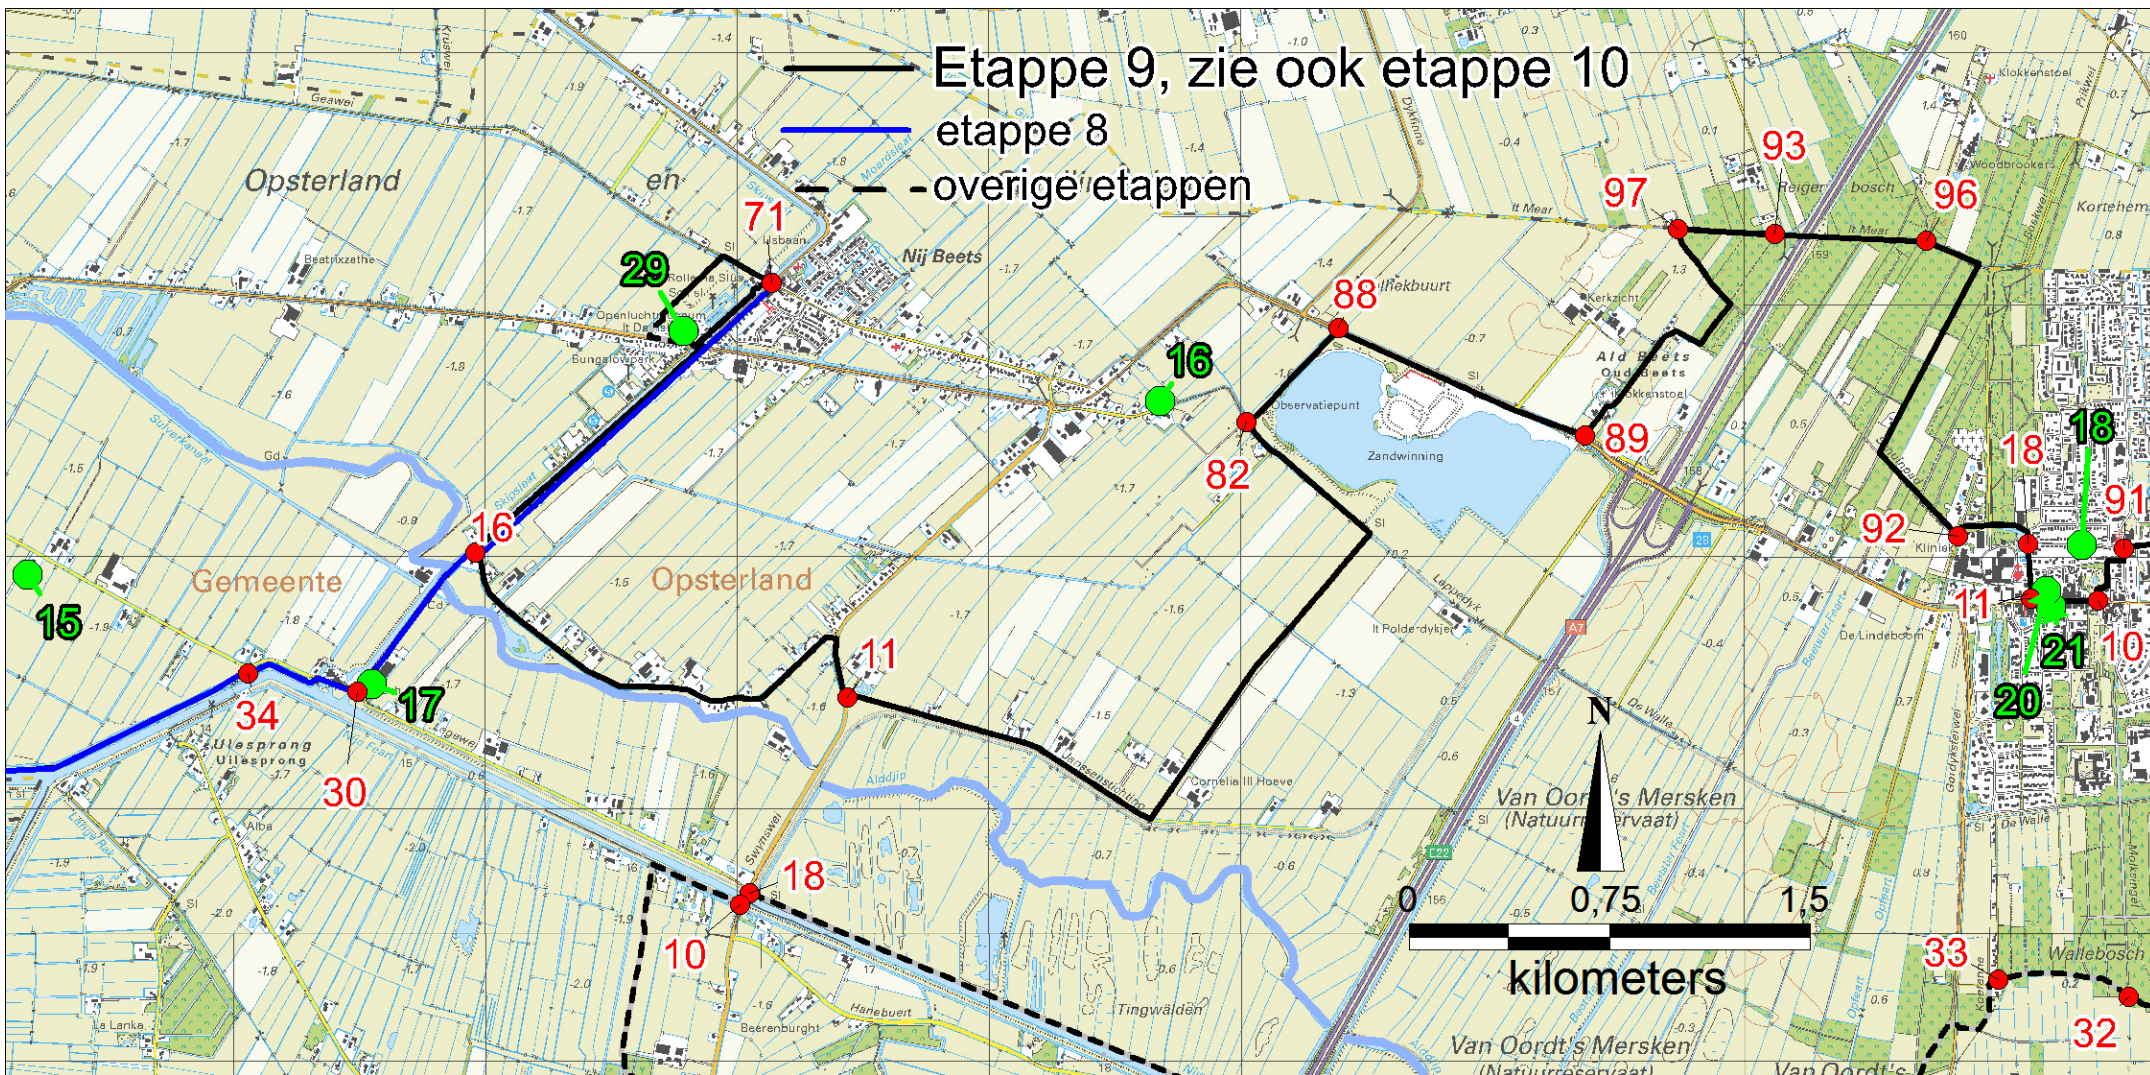

Koningspad XL - Overzichtskaart Etappe 1 t/m 6

Koningspad XL - Overzichtskaart Etappe 7 t/m 13

Koningspad XL - Etappe 1: Rondje Allardsoog

Koningspad XL - Etappe 3: Wijnjeterper Schar - Lippenhuizen

nrs. 10 en 11 op 1,5 km west
centrum Gorredijk

Koningspad XL - Etappe 4: Lippenhuizen - Tijnje

Koningspad XL - Etappe 5: Tijnje - Akkrum

Koningspad XL - Etappe 6-7 deel 1:

Akkrum - Raerd

Raerd - Akkrum (via Grou)

Koningspad XL - Etappe 6-7 deel 2:

Akkrum - Raerd

Raerd - Akkrum (via Grou)

Koningspad XL - Etappe 8: Akkrum - Nij Beets

Koningspad XL - Etappe 9: Nij Beets - Olterterp

Koningspad XL - Etappe 10: Oterterp - Ureterp

Koningspad XL - Etappe 11: Ureterp - Bakkeveen

Koningspad XL - Etappe 12: Heerenveen - Aldeboarn