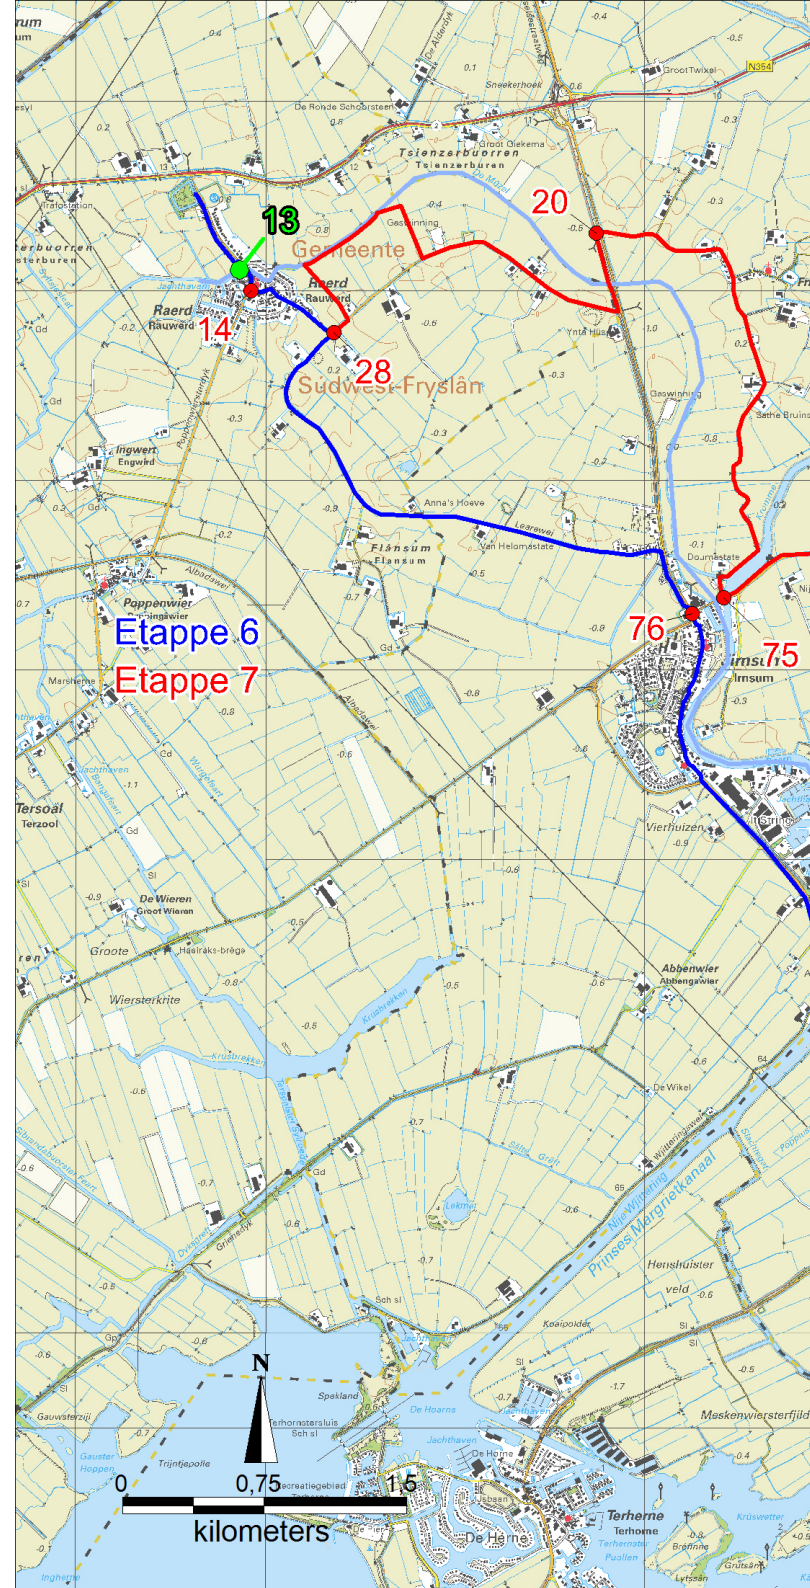

Koningspad XL - Overzichtskaart Etappe 1 t/m 6

Koningspad XL - Overzichtskaart Etappe 7 t/m 13

Koningspad XL - Etappe 1: Rondje Allardsoog

Koningspad XL - Etappe 3: Wijnjeterper Schar - Lippenhuizen

nrs. 10 en 11 op 1,5 km west
centrum Gorredijk

Koningspad XL - Etappe 4: Lippenhuizen - Tijnje

Koningspad XL - Etappe 5: Tijnje - Akkrum

Koningspad XL - Etappe 6-7 deel 1:

Akkrum - Raerd

Raerd - Akkrum (via Grou)

Koningspad XL - Etappe 6-7 deel 2:

Akkrum - Raerd

Raerd - Akkrum (via Grou)

Koningspad XL - Etappe 8: Akkrum - Nij Beets

Koningspad XL - Etappe 9: Nij Beets - Olterterp

Koningspad XL - Etappe 10: Oterterp - Ureterp

Koningspad XL - Etappe 11: Ureterp - Bakkeveen

Koningspad XL - Etappe 12: Heerenveen - Aldeboarn