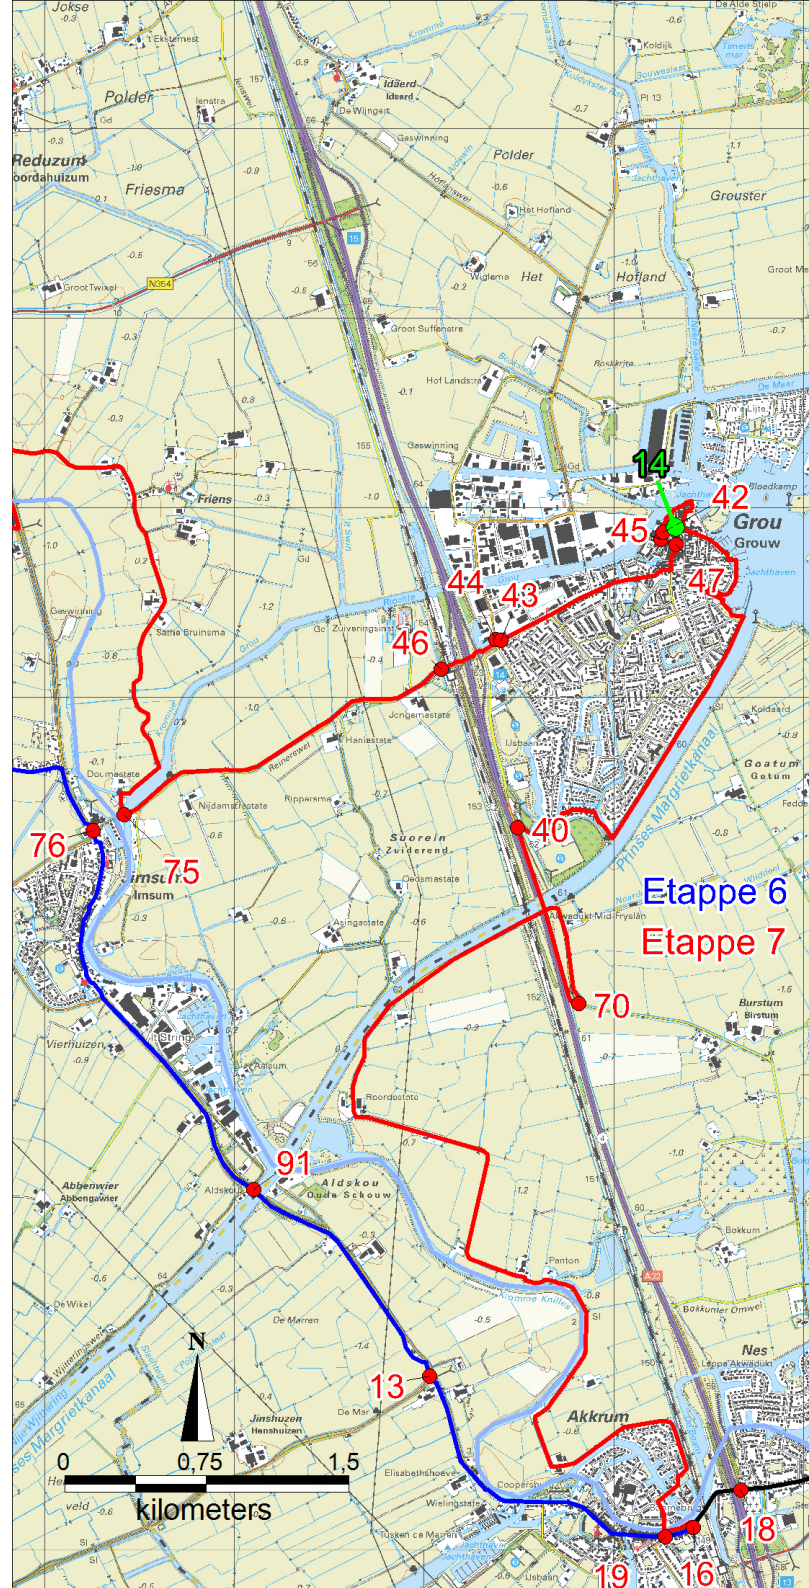

Koningspad XL - Overzichtskaart Etappe 1 t/m 6

Koningspad XL - Overzichtskaart Etappe 7 t/m 13

Koningspad XL - Etappe 1: Rondje Allardsoog

Koningspad XL - Etappe 3: Wijnjeterper Schar - Lippenhuizen

nrs. 10 en 11 op 1,5 km west
centrum Gorredijk

Koningspad XL - Etappe 4: Lippenhuizen - Tijnje

Koningspad XL - Etappe 5: Tijnje - Akkrum

Koningspad XL - Etappe 6-7 deel 1:

Akkrum - Raerd

Raerd - Akkrum (via Grou)

Koningspad XL - Etappe 6-7 deel 2:

Akkrum - Raerd

Raerd - Akkrum (via Grou)

Koningspad XL - Etappe 8: Akkrum - Nij Beets

Koningspad XL - Etappe 9: Nij Beets - Olterterp

Koningspad XL - Etappe 10: Oterterp - Ureterp

Koningspad XL - Etappe 11: Ureterp - Bakkeveen

Koningspad XL - Etappe 12: Heerenveen - Aldeboarn