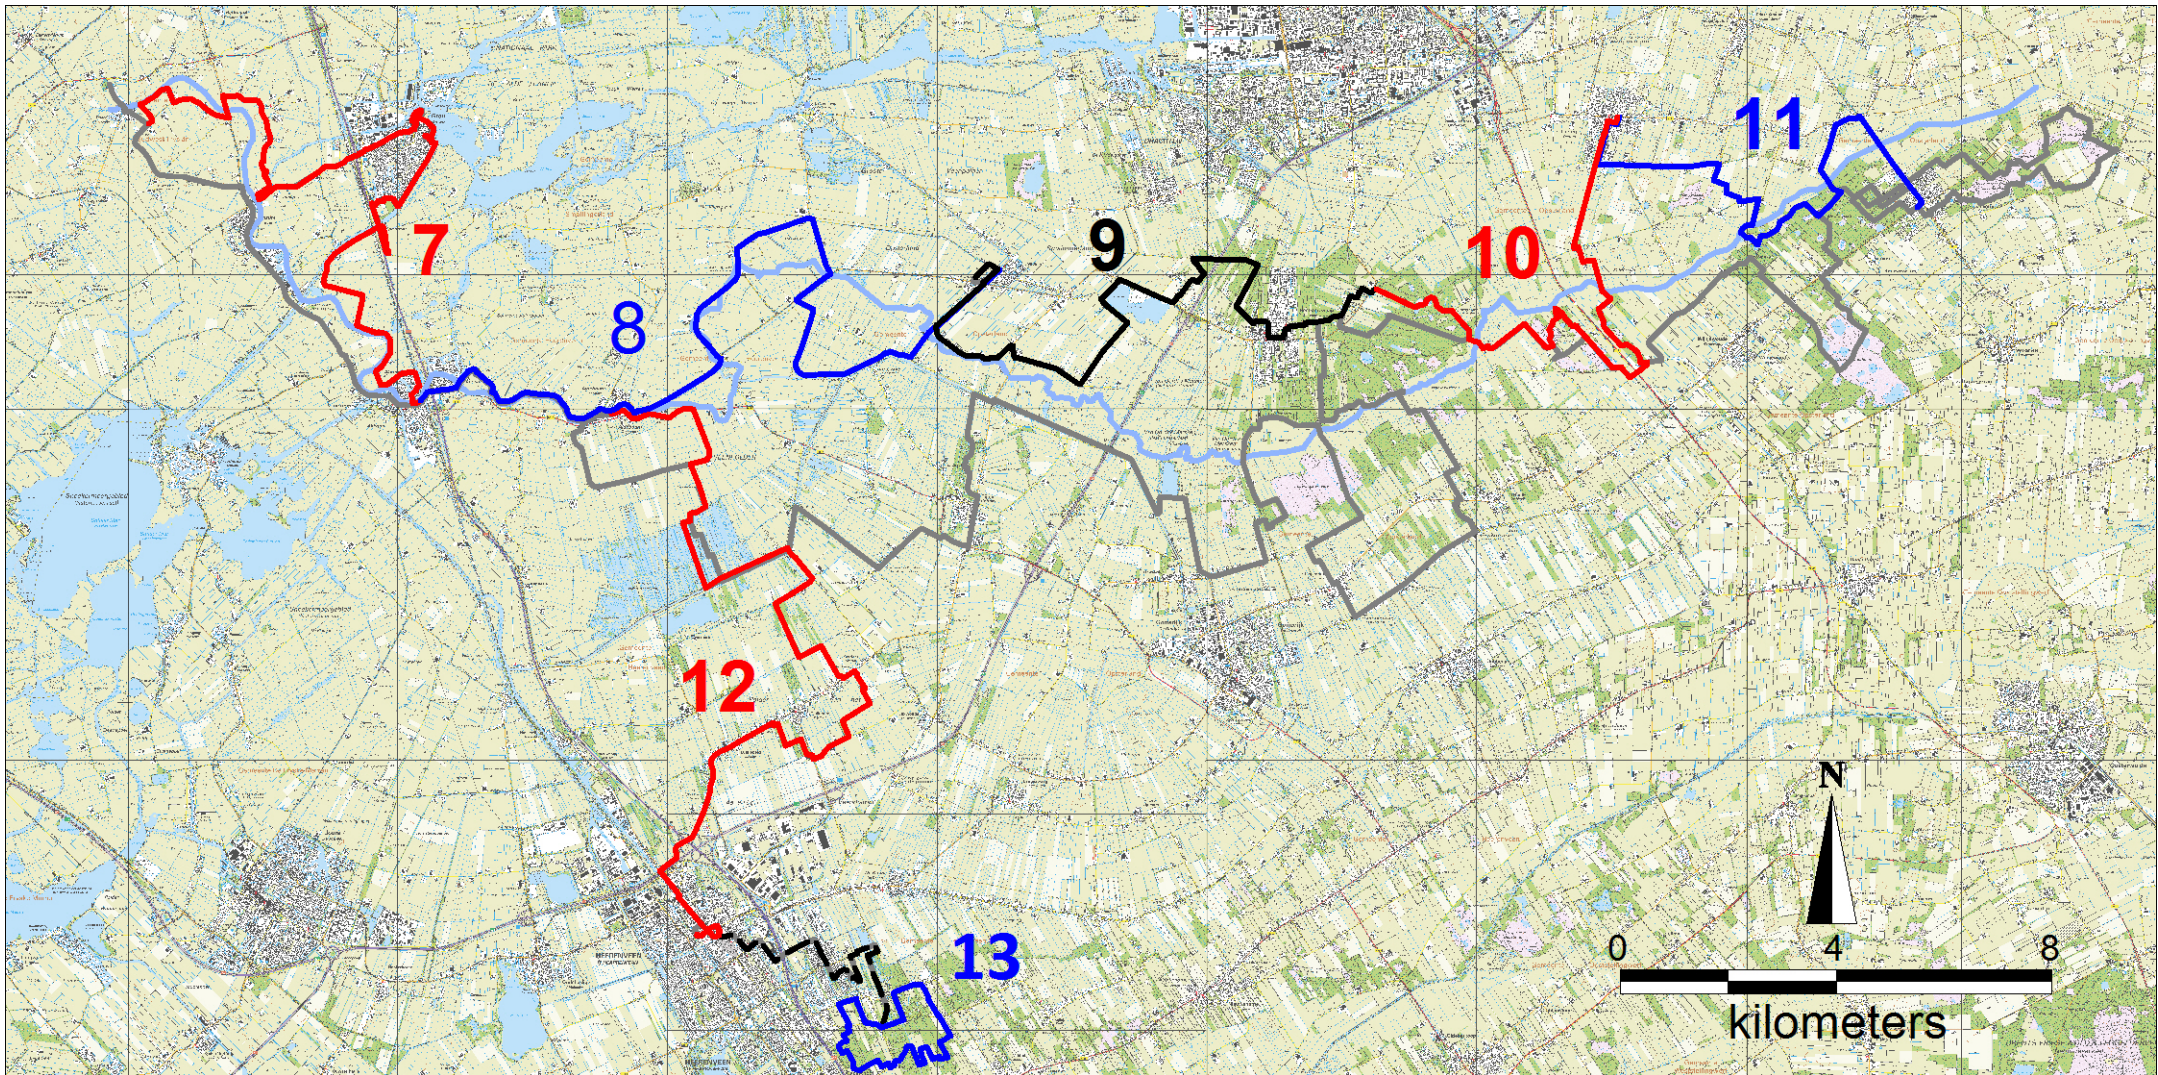

Koningspad XL - Overzichtskaart Etappe 1 t/m 6

Koningspad XL - Overzichtskaart Etappe 7 t/m 13

Koningspad XL - Etappe 1: Rondje Allardsoog

Koningspad XL - Etappe 3: Wijnjeterper Schar - Lippenhuizen

nrs. 10 en 11 op 1,5 km west
centrum Gorredijk

Koningspad XL - Etappe 4: Lippenhuizen - Tijnje

Koningspad XL - Etappe 5: Tijnje - Akkrum

Koningspad XL - Etappe 6-7 deel 1:

Akkrum - Raerd

Raerd - Akkrum (via Grou)

Koningspad XL - Etappe 6-7 deel 2:

Akkrum - Raerd

Raerd - Akkrum (via Grou)

Koningspad XL - Etappe 8: Akkrum - Nij Beets

Koningspad XL - Etappe 9: Nij Beets - Olterterp

Koningspad XL - Etappe 10: Oterterp - Ureterp

Koningspad XL - Etappe 11: Ureterp - Bakkeveen

Koningspad XL - Etappe 12: Heerenveen - Aldeboarn