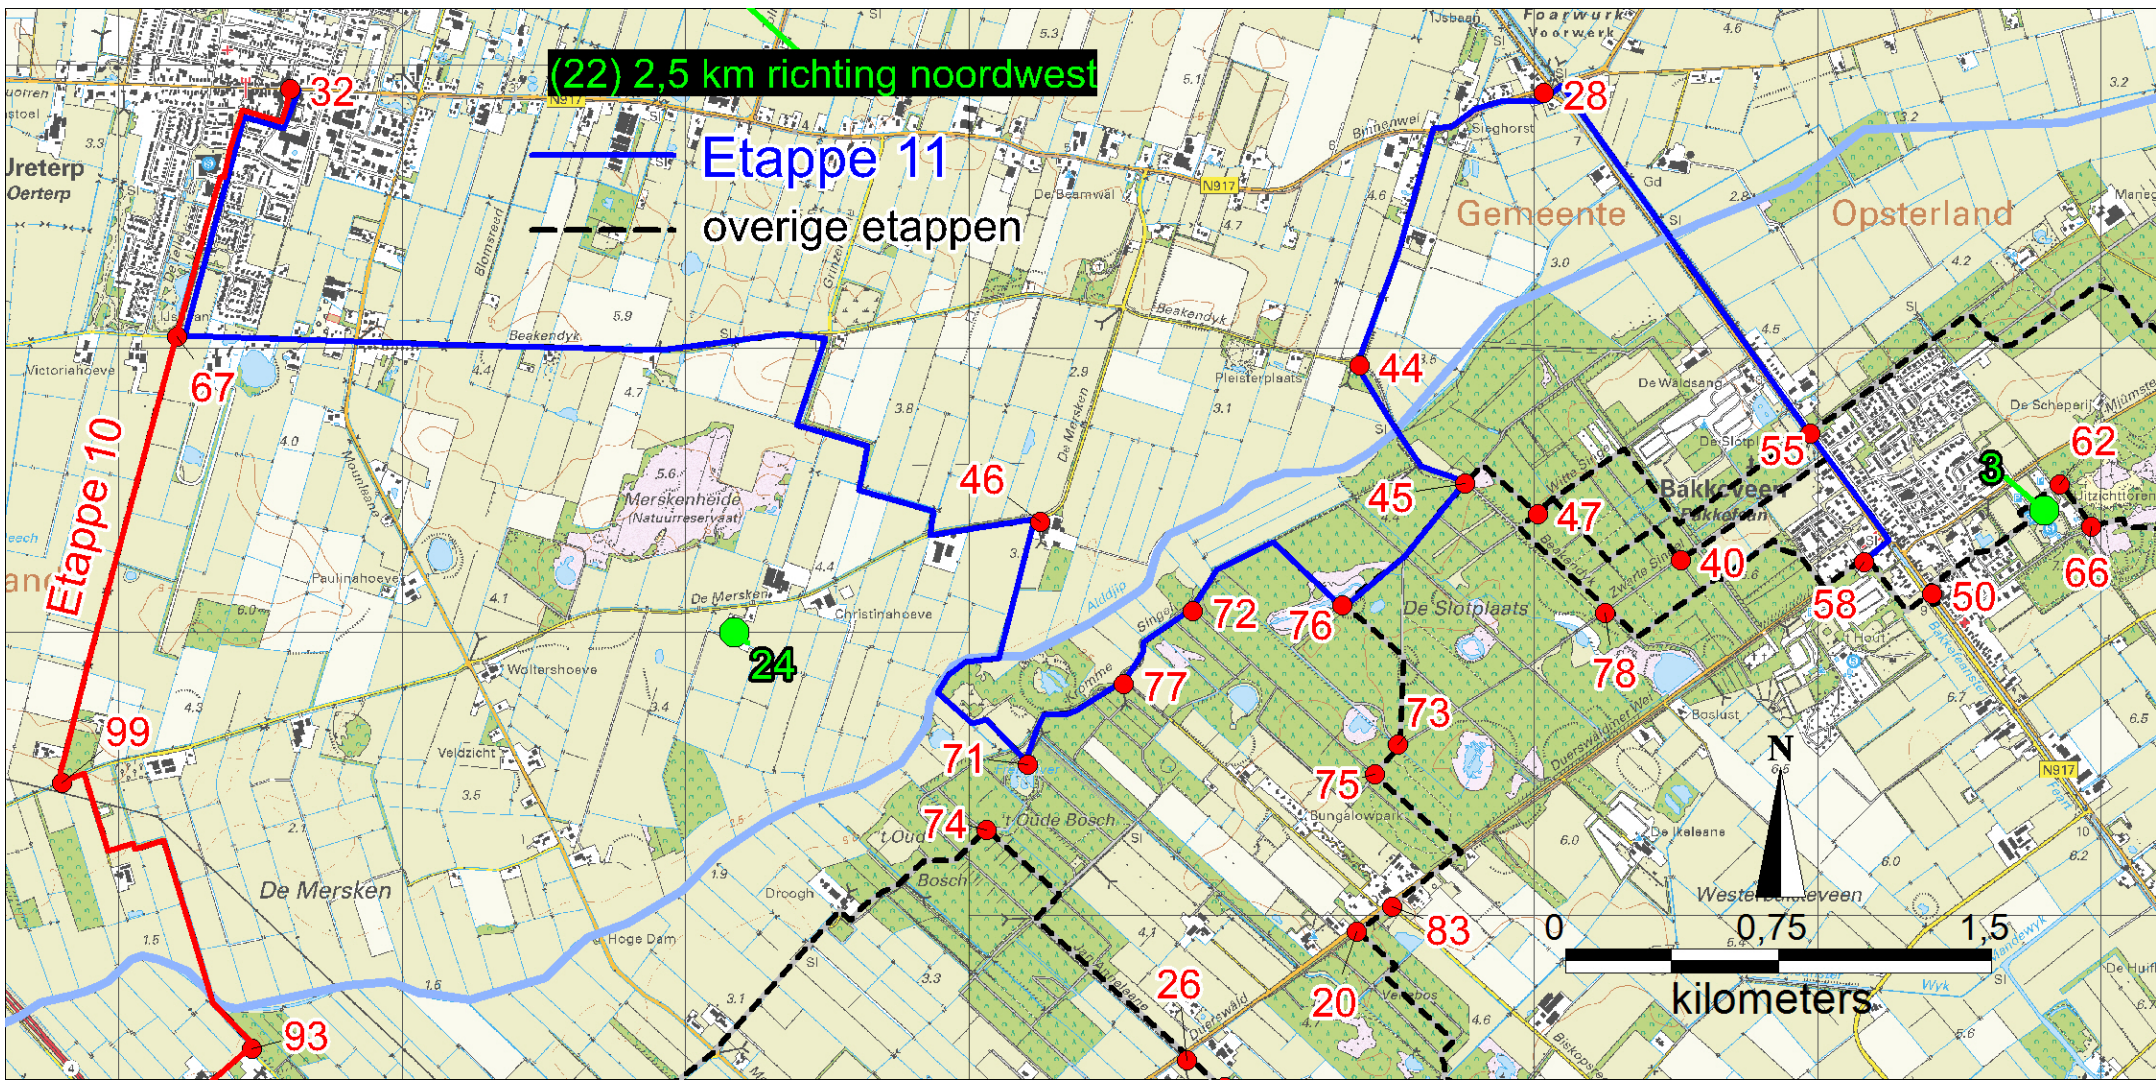

Koningspad XL - Etappe 4: Lippenhuizen - Tijnje

Koningspad XL - Etappe 5: Tijnje - Akkrum

Koningspad XL - Etappe 6-7 deel 1:

Akkrum - Raerd

Raerd - Akkrum (via Grou)

Koningspad XL - Etappe 6-7 deel 2:

Akkrum - Raerd

Raerd - Akkrum (via Grou)

Koningspad XL - Etappe 8: Akkrum - Nij Beets

Koningspad XL - Etappe 9: Nij Beets - Olterterp

Koningspad XL - Etappe 10: Oterterp - Ureterp

Koningspad XL - Etappe 11: Ureterp - Bakkeveen

Koningspad XL - Etappe 12: Heerenveen - Aldeboarn