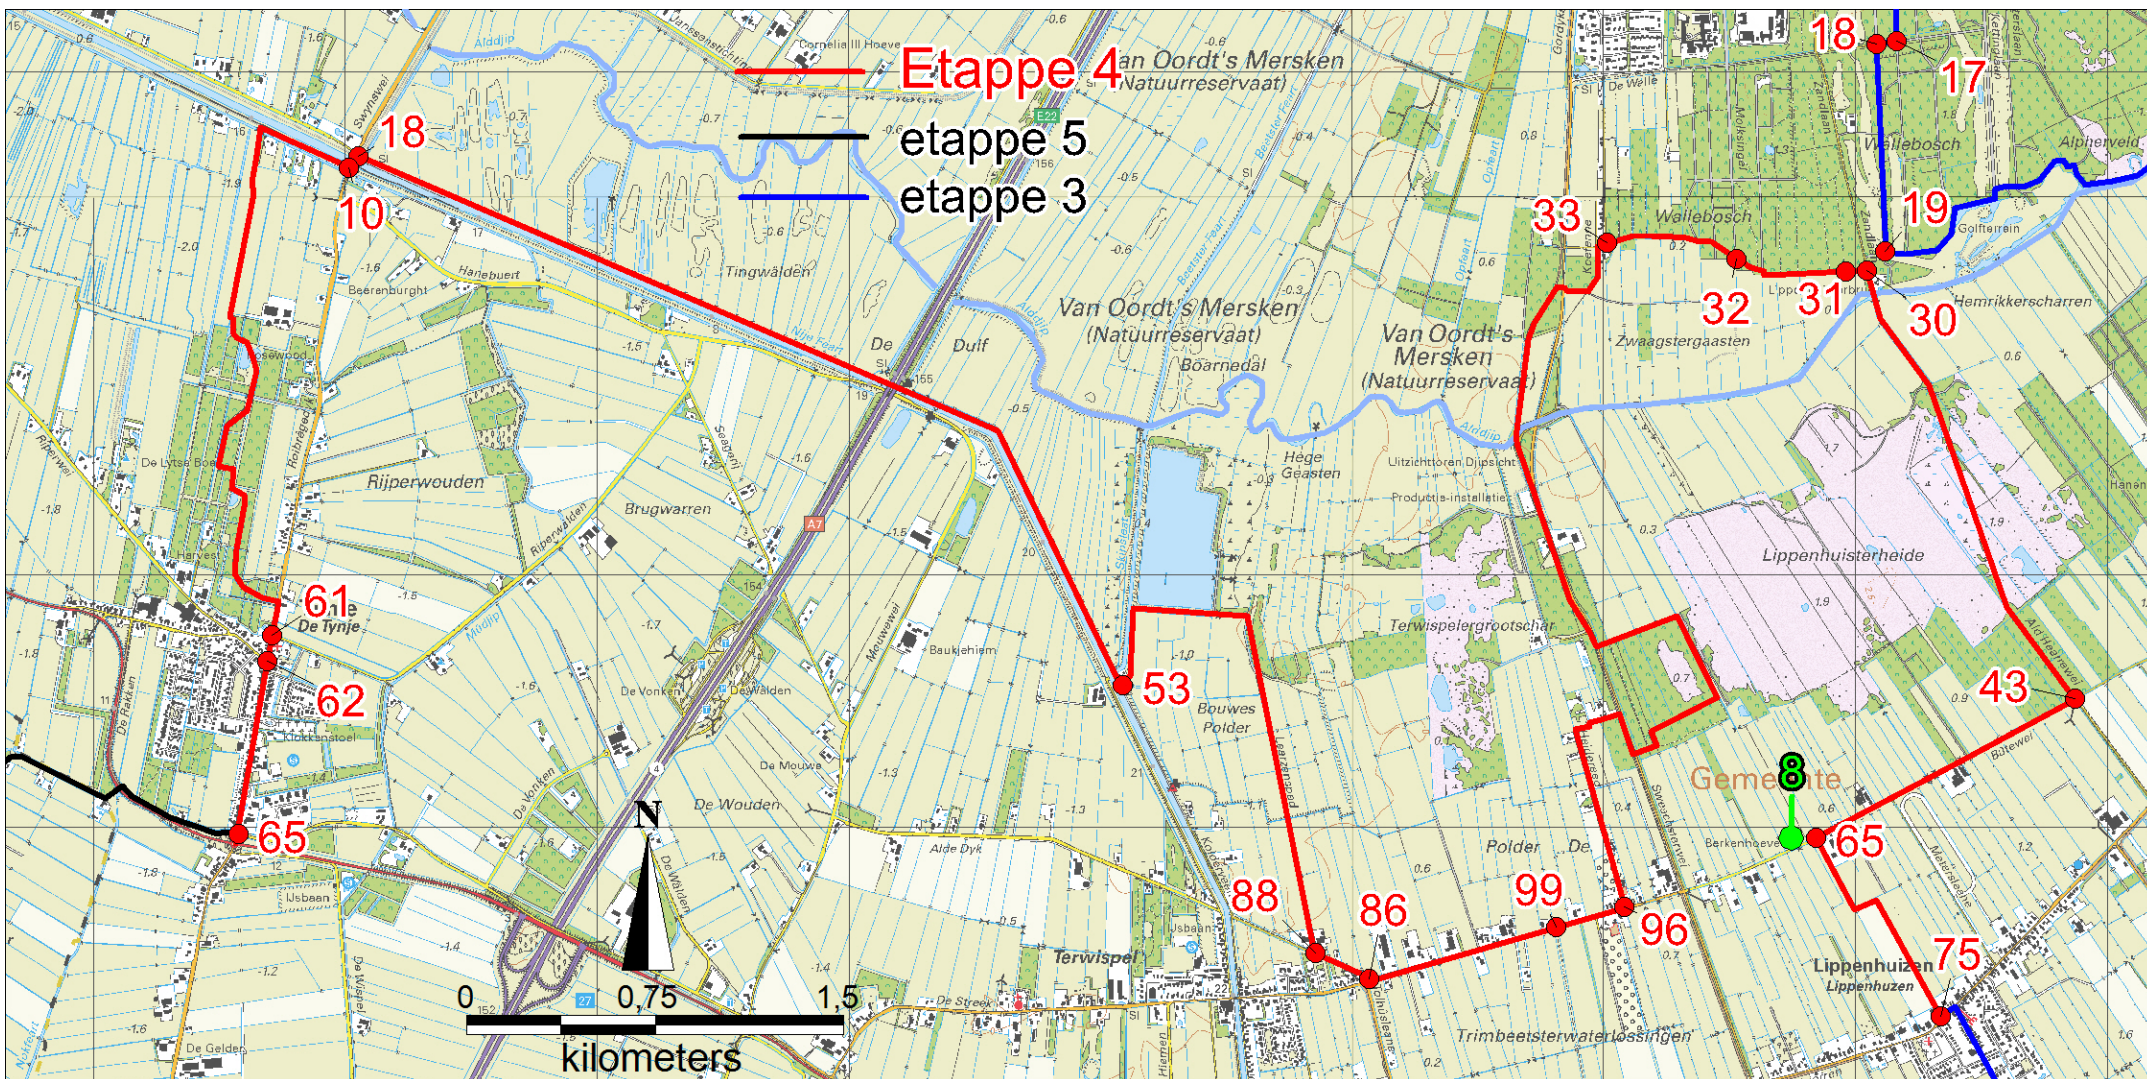

Koningspad XL - Overzichtskaart Etappe 1 t/m 6

Koningspad XL - Overzichtskaart Etappe 7 t/m 13

Koningspad XL - Etappe 1: Rondje Allardsoog

Koningspad XL - Etappe 3: Wijnjeterper Schar - Lippenhuizen

nrs. 10 en 11 op 1,5 km west
centrum Gorredijk

Koningspad XL - Etappe 4: Lippenhuizen - Tijnje

Koningspad XL - Etappe 5: Tijnje - Akkrum

Koningspad XL - Etappe 6-7 deel 1:

Akkrum - Raerd

Raerd - Akkrum (via Grou)

Koningspad XL - Etappe 6-7 deel 2:

Akkrum - Raerd

Raerd - Akkrum (via Grou)

Koningspad XL - Etappe 8: Akkrum - Nij Beets

Koningspad XL - Etappe 9: Nij Beets - Olterterp

Koningspad XL - Etappe 10: Oterterp - Ureterp

Koningspad XL - Etappe 11: Ureterp - Bakkeveen

Koningspad XL - Etappe 12: Heerenveen - Aldeboarn