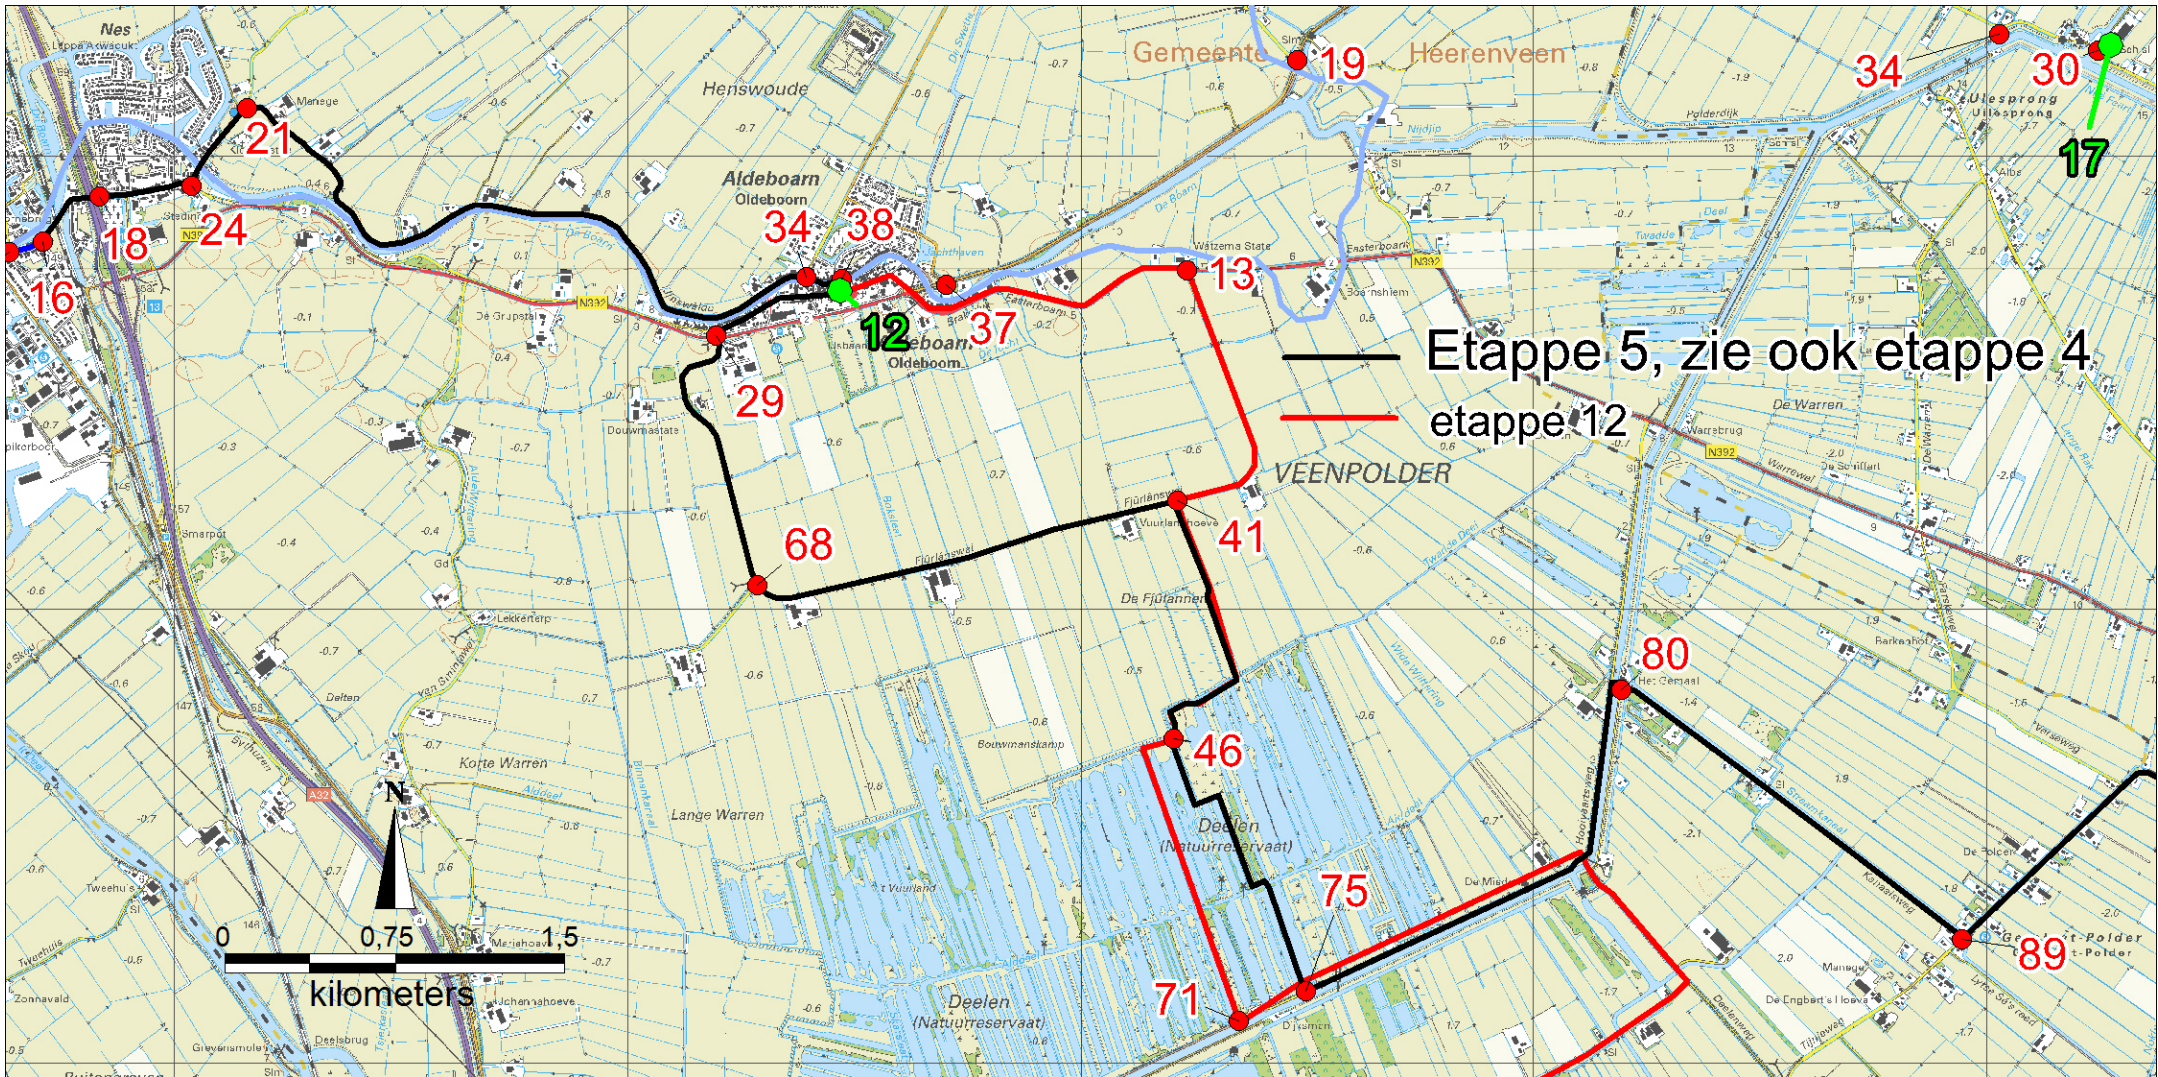

Koningspad XL - Overzichtskaart Etappe 1 t/m 6

Koningspad XL - Overzichtskaart Etappe 7 t/m 13

Koningspad XL - Etappe 1: Rondje Allardsoog

Koningspad XL - Etappe 3: Wijnjeterper Schar - Lippenhuizen

nrs. 10 en 11 op 1,5 km west
centrum Gorredijk

Koningspad XL - Etappe 4: Lippenhuizen - Tijnje

Koningspad XL - Etappe 5: Tijnje - Akkrum

Koningspad XL - Etappe 6-7 deel 1:

Akkrum - Raerd

Raerd - Akkrum (via Grou)

Koningspad XL - Etappe 6-7 deel 2:

Akkrum - Raerd

Raerd - Akkrum (via Grou)

Koningspad XL - Etappe 8: Akkrum - Nij Beets

Koningspad XL - Etappe 9: Nij Beets - Olterterp

Koningspad XL - Etappe 10: Oterterp - Ureterp

Koningspad XL - Etappe 11: Ureterp - Bakkeveen

Koningspad XL - Etappe 12: Heerenveen - Aldeboarn