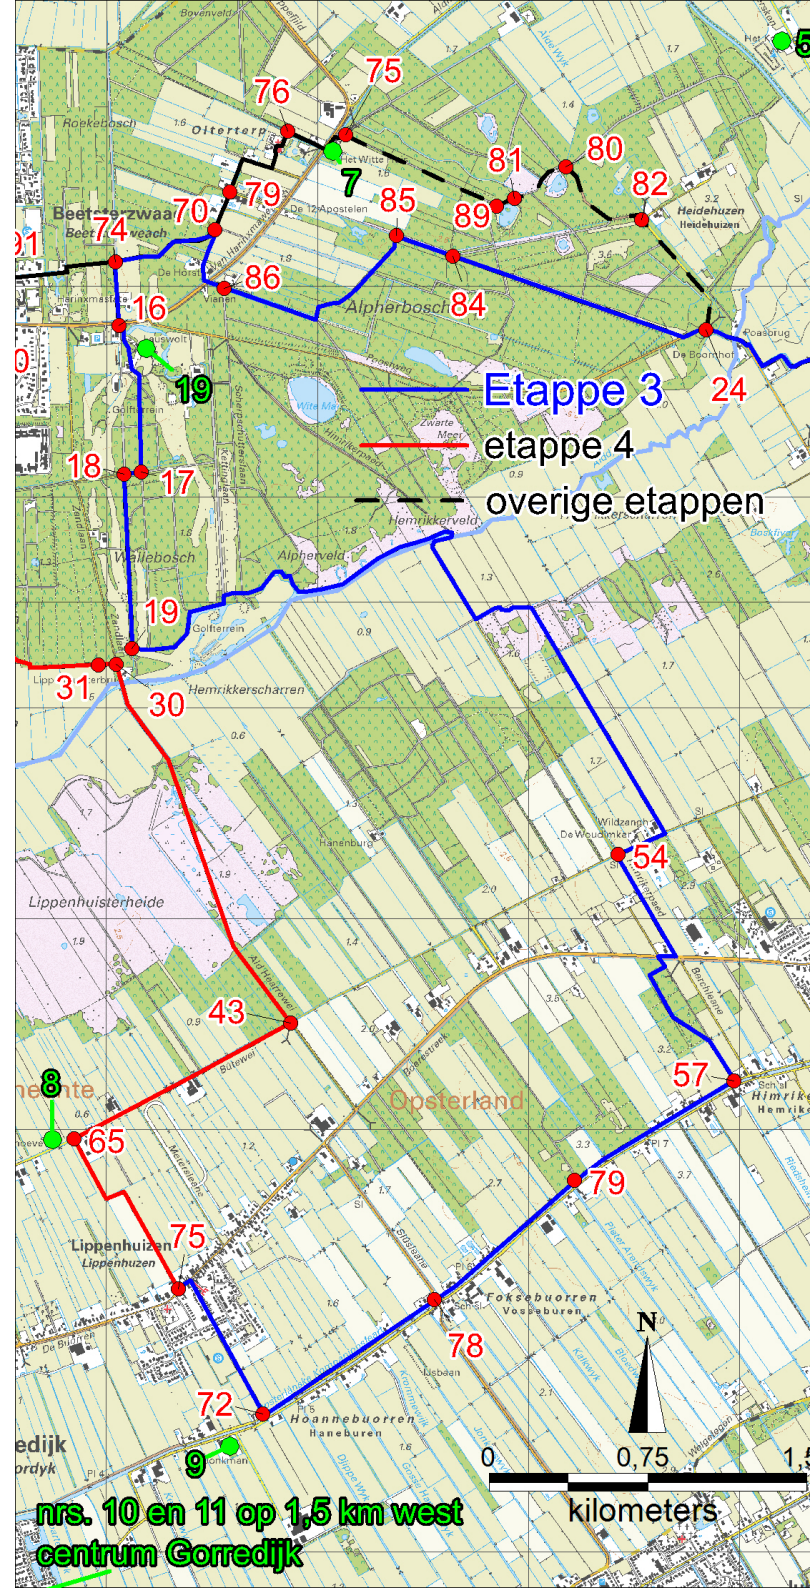

Koningspad XL - Overzichtskaart Etappe 1 t/m 6

Koningspad XL - Overzichtskaart Etappe 7 t/m 13

Koningspad XL - Etappe 1: Rondje Allardsoog

Koningspad XL - Etappe 3: Wijnjeterper Schar - Lippenhuizen

nrs. 10 en 11 op 1,5 km west
centrum Gorredijk

Koningspad XL - Etappe 4: Lippenhuizen - Tijnje

Koningspad XL - Etappe 5: Tijnje - Akkrum

Koningspad XL - Etappe 6-7 deel 1:

Akkrum - Raerd

Raerd - Akkrum (via Grou)

Koningspad XL - Etappe 6-7 deel 2:

Akkrum - Raerd

Raerd - Akkrum (via Grou)

Koningspad XL - Etappe 8: Akkrum - Nij Beets

Koningspad XL - Etappe 9: Nij Beets - Olterterp

Koningspad XL - Etappe 10: Oterterp - Ureterp

Koningspad XL - Etappe 11: Ureterp - Bakkeveen

Koningspad XL - Etappe 12: Heerenveen - Aldeboarn