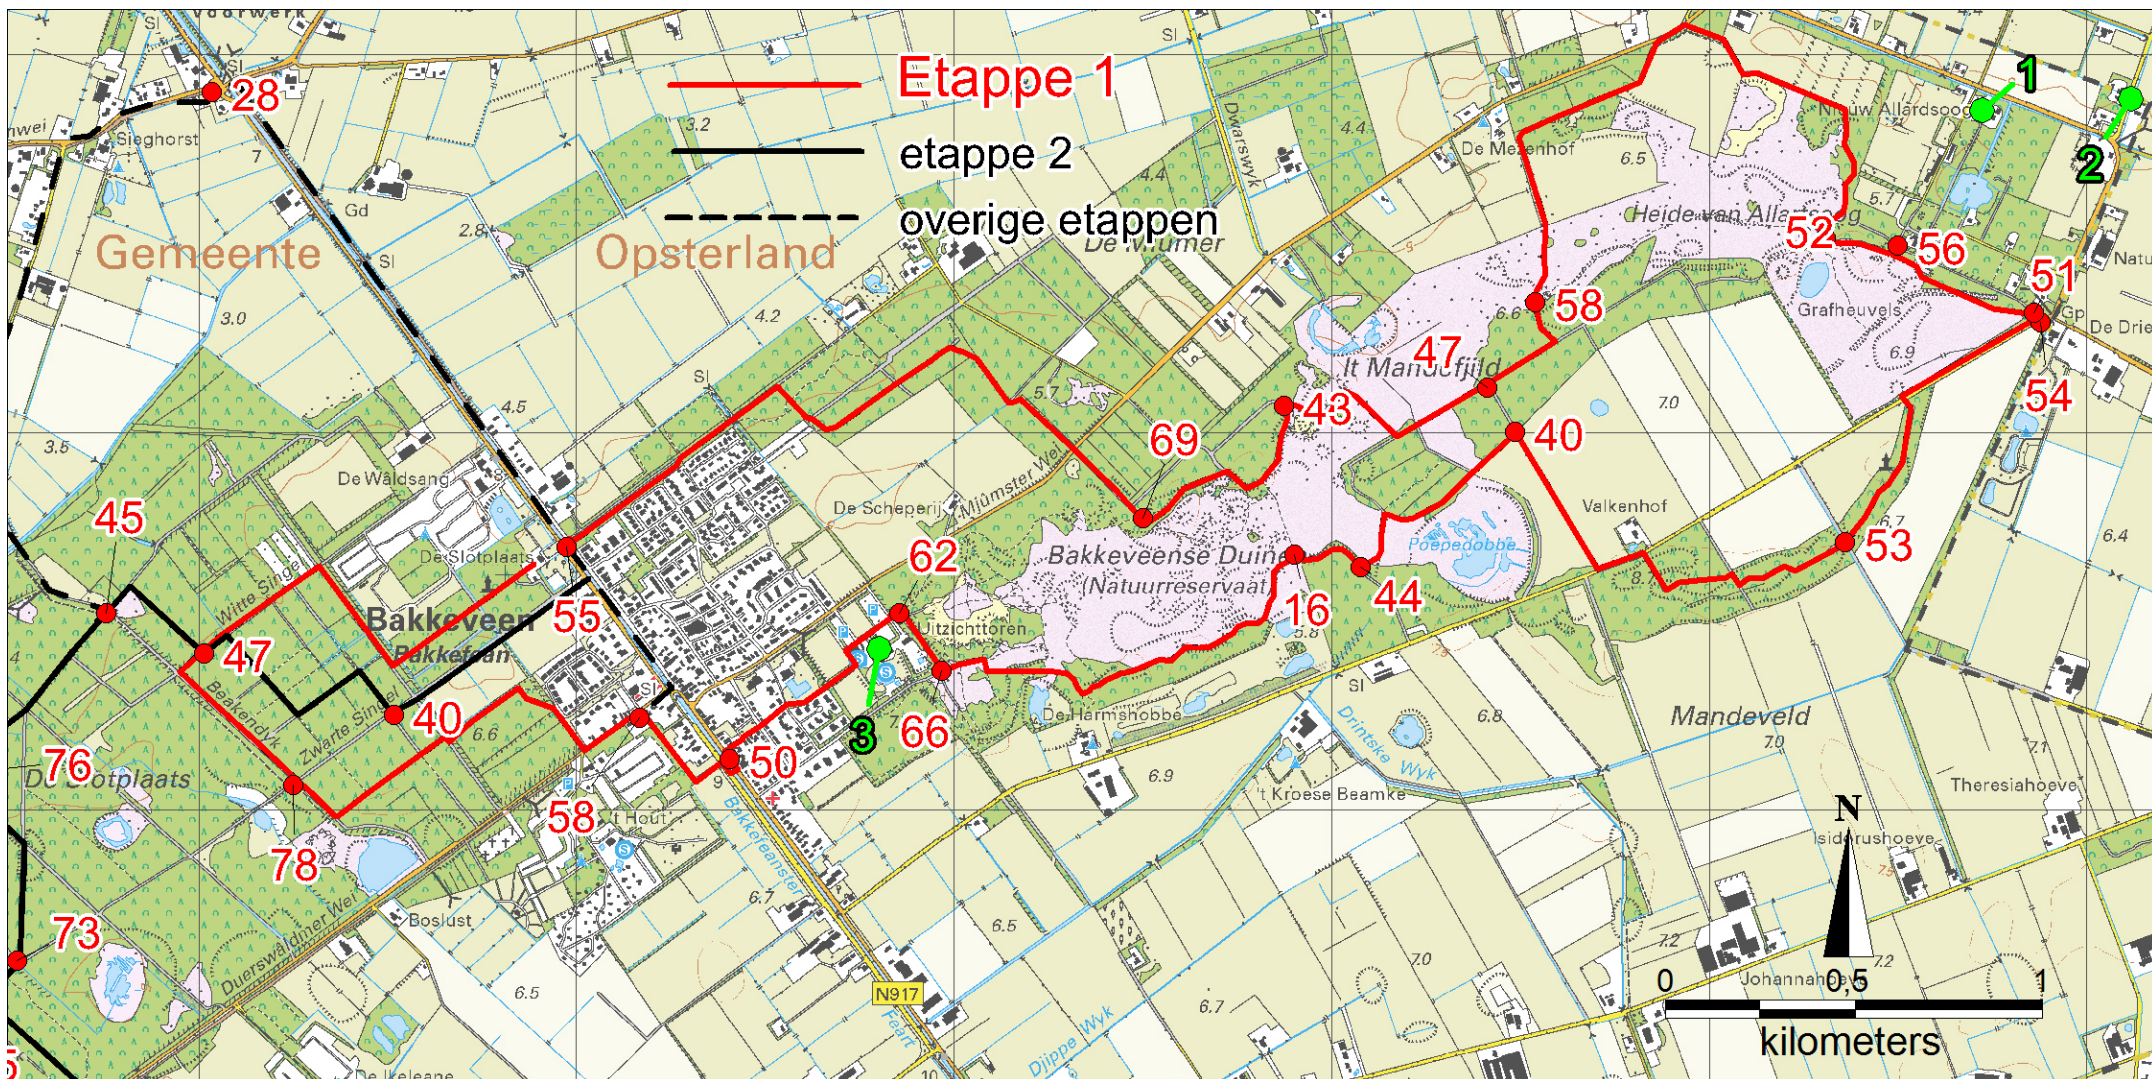

Koningspad XL - Overzichtskaart Etappe 1 t/m 6

Koningspad XL - Overzichtskaart Etappe 7 t/m 13

Koningspad XL - Etappe 1: Rondje Allardsoog

Koningspad XL - Etappe 3: Wijnjeterper Schar - Lippenhuizen

nrs. 10 en 11 op 1,5 km west
centrum Gorredijk

Koningspad XL - Etappe 4: Lippenhuizen - Tijnje

Koningspad XL - Etappe 5: Tijnje - Akkrum

Koningspad XL - Etappe 6-7 deel 1:

Akkrum - Raerd

Raerd - Akkrum (via Grou)

Koningspad XL - Etappe 6-7 deel 2:

Akkrum - Raerd

Raerd - Akkrum (via Grou)

Koningspad XL - Etappe 8: Akkrum - Nij Beets

Koningspad XL - Etappe 9: Nij Beets - Olterterp

Koningspad XL - Etappe 10: Oterterp - Ureterp

Koningspad XL - Etappe 11: Ureterp - Bakkeveen

Koningspad XL - Etappe 12: Heerenveen - Aldeboarn