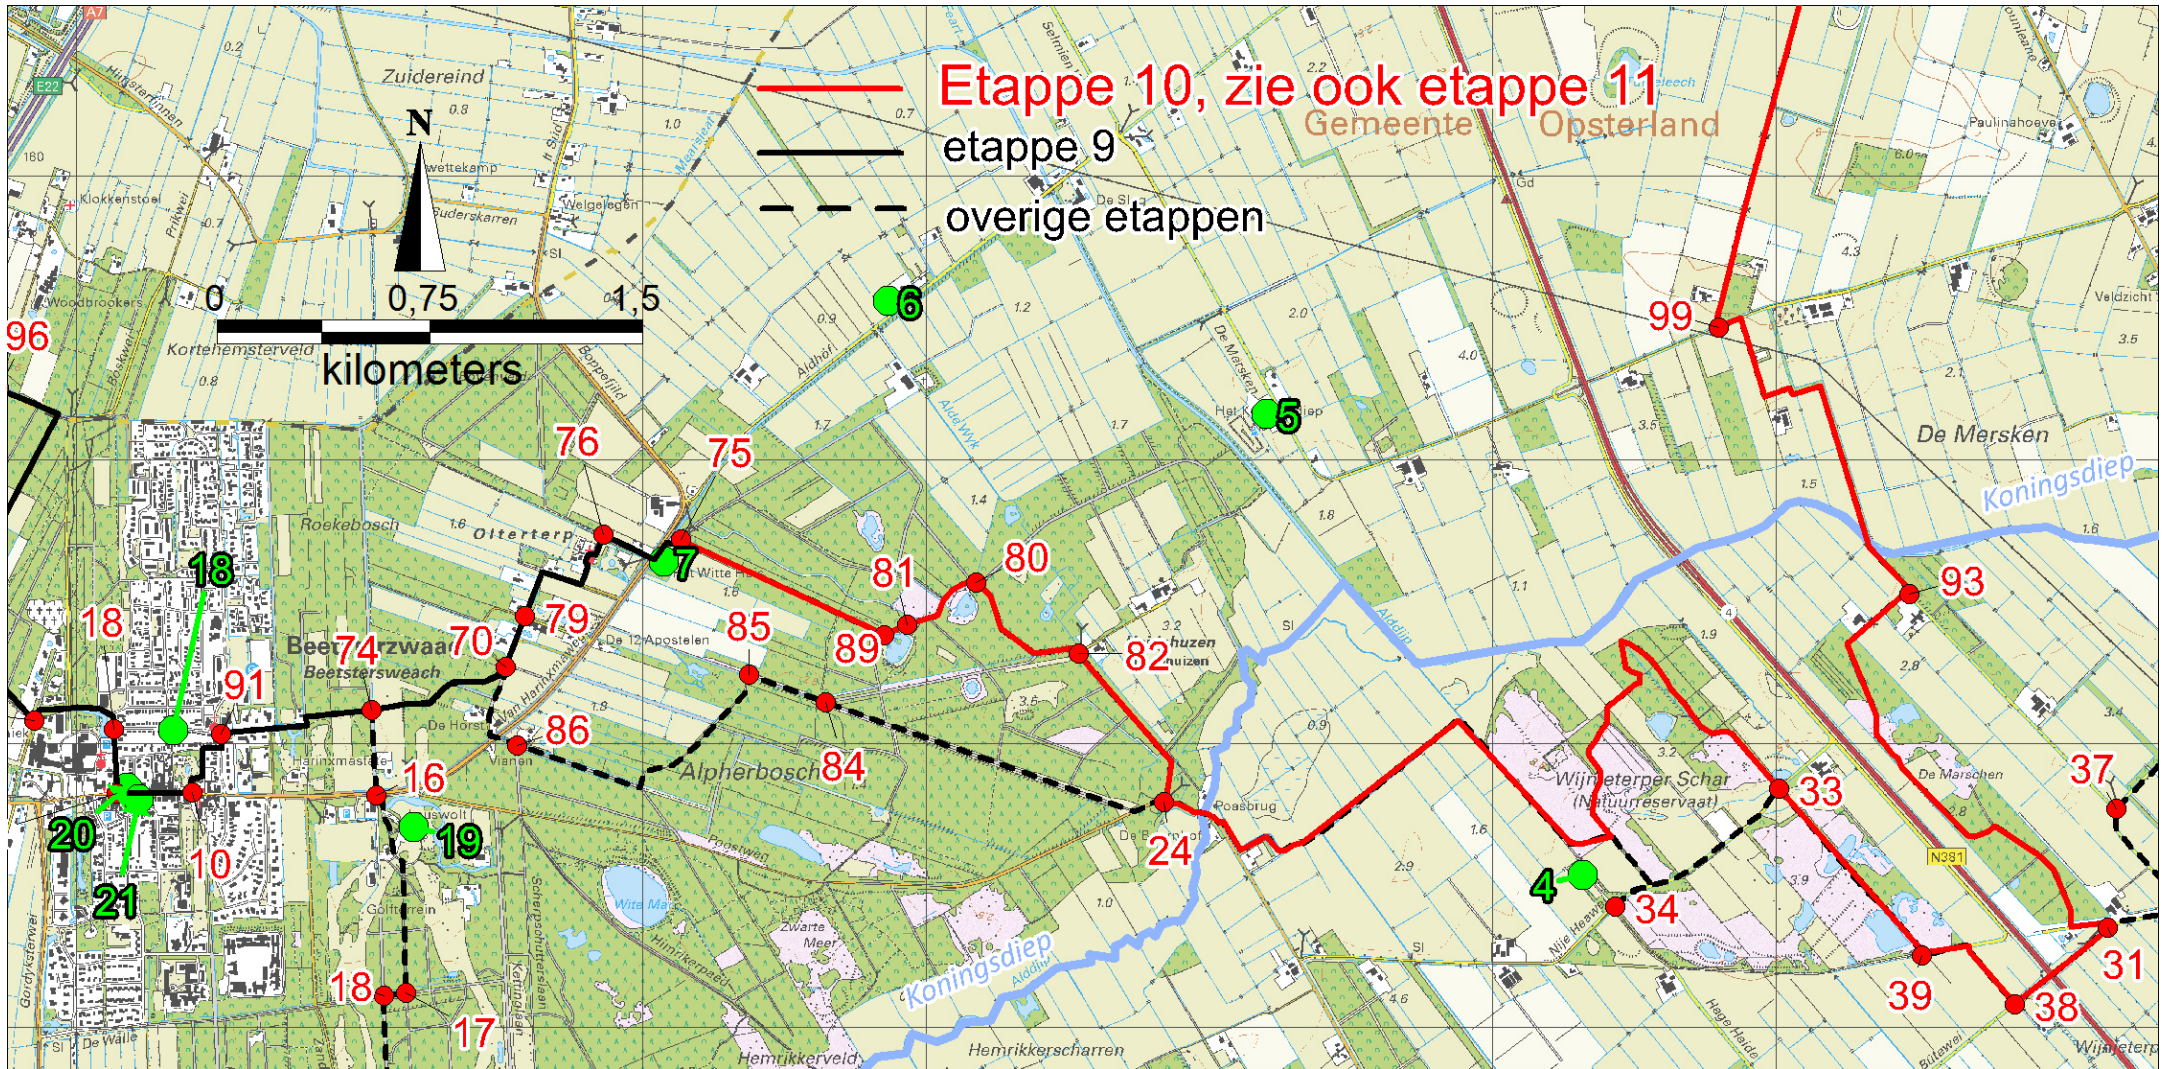

Koningspad XL - Overzichtskaart Etappe 1 t/m 6

Koningspad XL - Overzichtskaart Etappe 7 t/m 13

Koningspad XL - Etappe 1: Rondje Allardsoog

Koningspad XL - Etappe 3: Wijnjeterper Schar - Lippenhuizen

nrs. 10 en 11 op 1,5 km west
centrum Gorredijk

Koningspad XL - Etappe 4: Lippenhuizen - Tijnje

Koningspad XL - Etappe 5: Tijnje - Akkrum

Koningspad XL - Etappe 6-7 deel 1:

Akkrum - Raerd

Raerd - Akkrum (via Grou)

Koningspad XL - Etappe 6-7 deel 2:

Akkrum - Raerd

Raerd - Akkrum (via Grou)

Koningspad XL - Etappe 8: Akkrum - Nij Beets

Koningspad XL - Etappe 9: Nij Beets - Olterterp

Koningspad XL - Etappe 10: Oterterp - Ureterp

Koningspad XL - Etappe 11: Ureterp - Bakkeveen

Koningspad XL - Etappe 12: Heerenveen - Aldeboarn