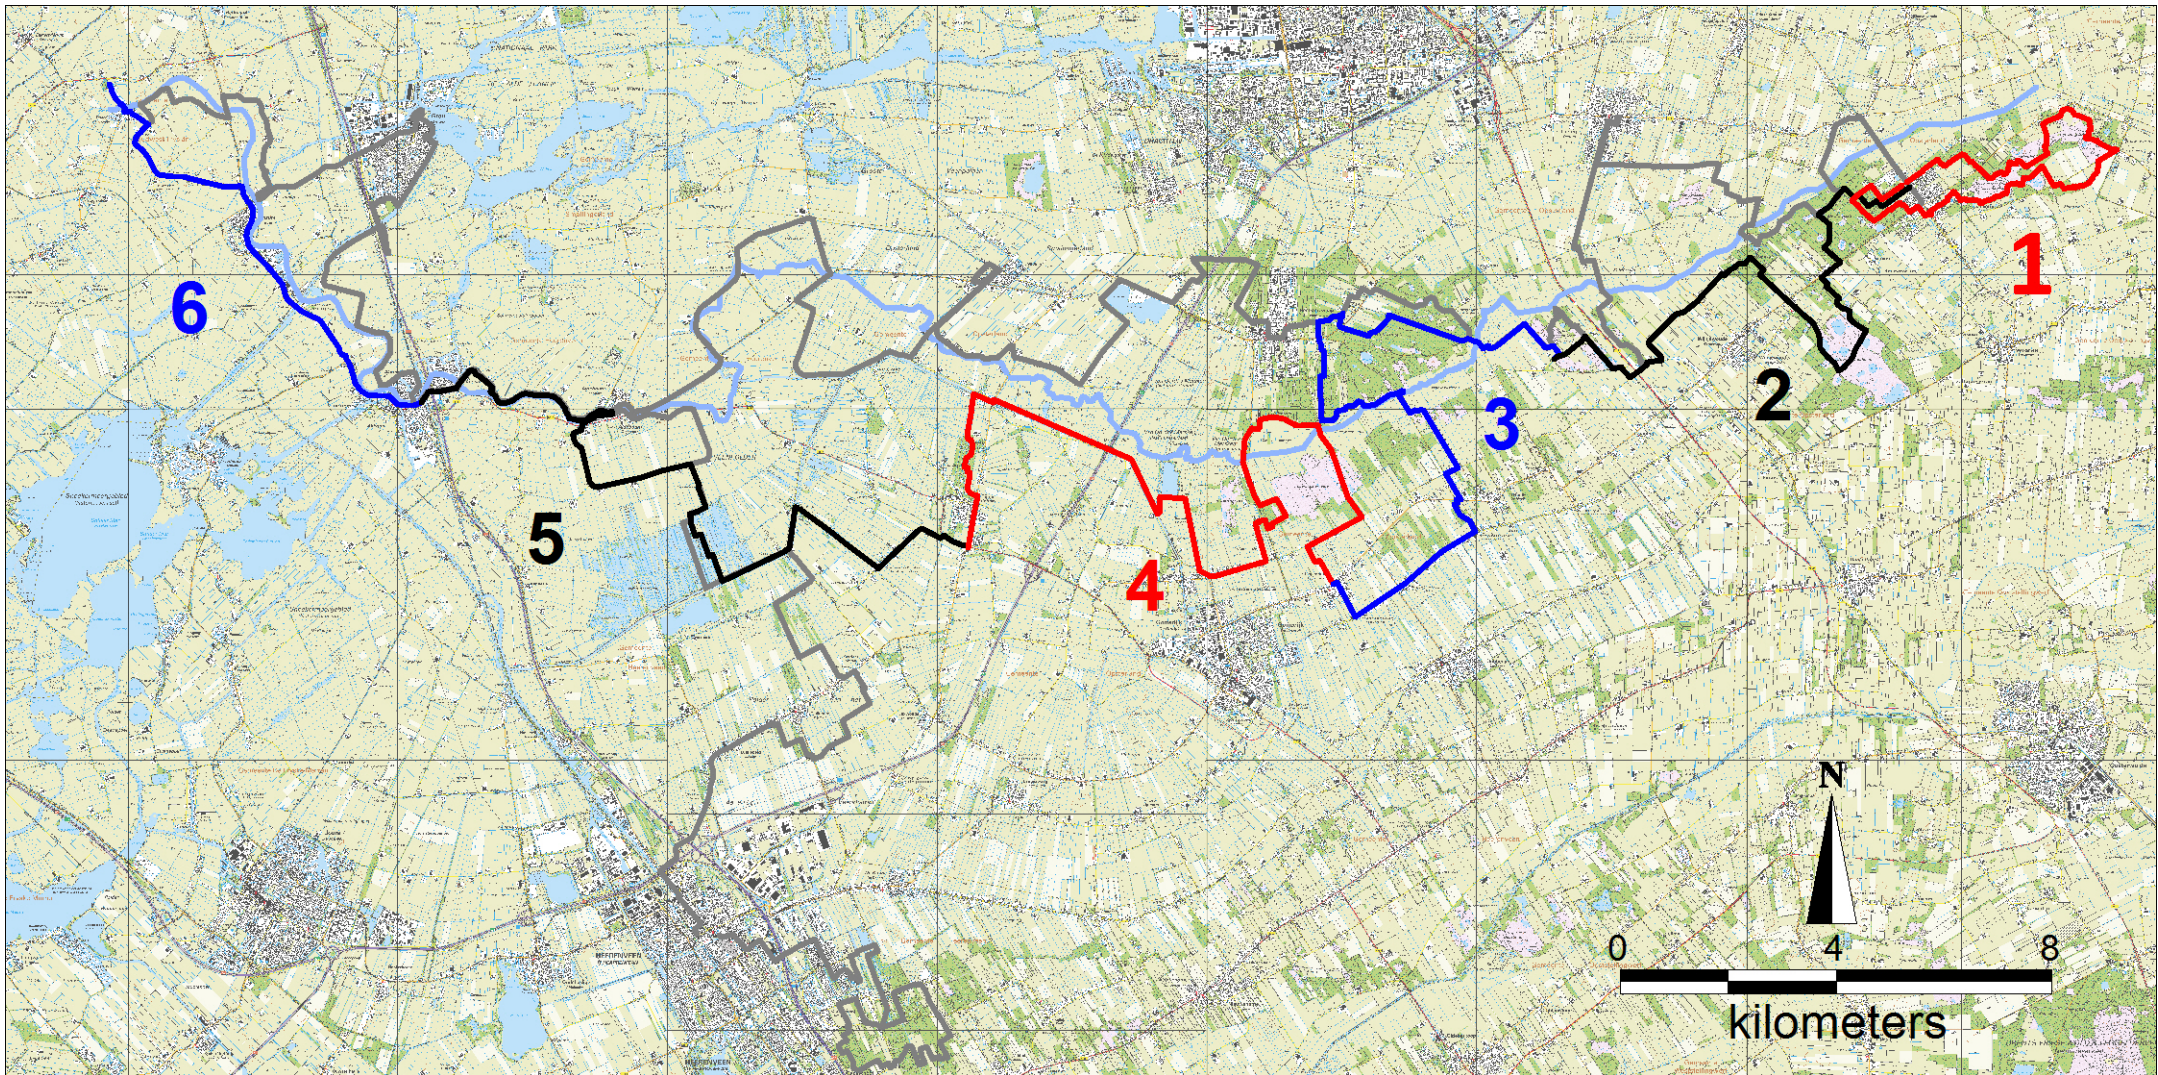

Koningspad XL - Overzichtskaart Etappe 1 t/m 6

Koningspad XL - Overzichtskaart Etappe 7 t/m 13

Koningspad XL - Etappe 1: Rondje Allardsoog

Koningspad XL - Etappe 3: Wijnjeterper Schar - Lippenhuizen

nrs. 10 en 11 op 1,5 km west
centrum Gorredijk

Koningspad XL - Etappe 4: Lippenhuizen - Tijnje

Koningspad XL - Etappe 5: Tijnje - Akkrum

Koningspad XL - Etappe 6-7 deel 1:

Akkrum - Raerd

Raerd - Akkrum (via Grou)

Koningspad XL - Etappe 6-7 deel 2:

Akkrum - Raerd

Raerd - Akkrum (via Grou)

Koningspad XL - Etappe 8: Akkrum - Nij Beets

Koningspad XL - Etappe 9: Nij Beets - Olterterp

Koningspad XL - Etappe 10: Oterterp - Ureterp

Koningspad XL - Etappe 11: Ureterp - Bakkeveen

Koningspad XL - Etappe 12: Heerenveen - Aldeboarn